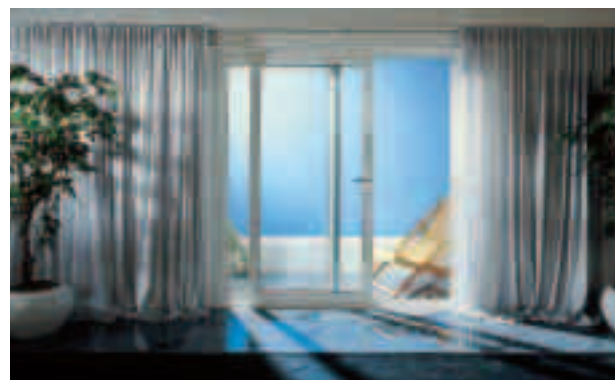

TROCAL CONFORT

Jednoduchý a přitom tak spolehlivý!

Systém profilů TROCAL-CONFORT byl navržen speciálně pro rodinné domy. TROCAL-CONFORT je efektivní a přesto nabízí mnoho. Každý díl byl od začátku vyvíjen s ohledem na jednoduchost a současně všestrannost celého systému. Pokud je to nutné, můžeme použít tepelně a zvukově izolační skla, nebo výplně do tloušťky 34mm bez přídatných profilů. Ani ve způsobech otvírání nebudete nikterak omezováni.

Systémy TROCAL-CONFORT dodáváme kromě bílé s barevnými úpravami DEKOR-potažené vícevrstvou fólií na bázi PVC.

STYLOVÝ