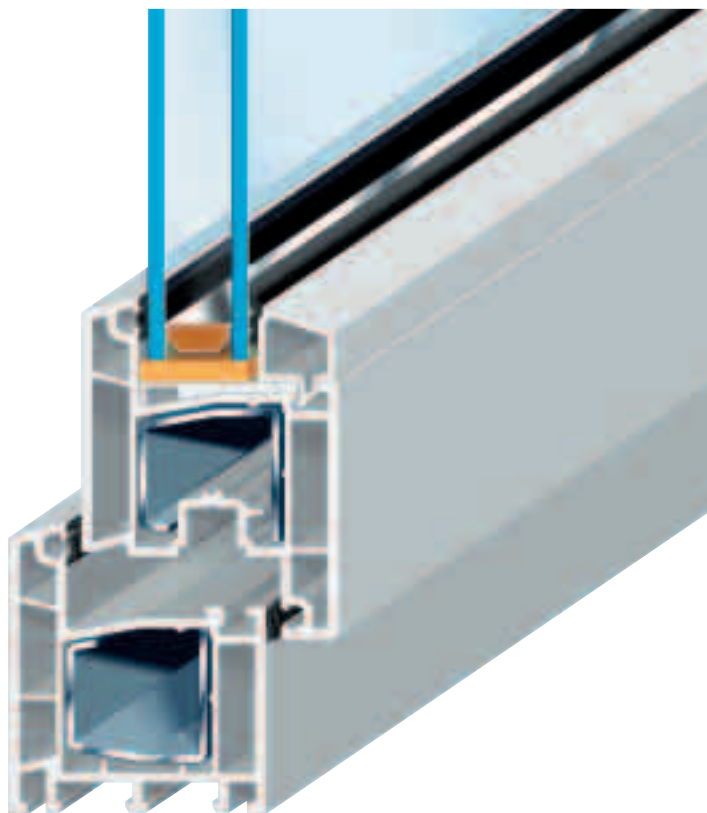

TROCAL CONFORT

Jednoduchý a přitom tak spolehlivý!

Systém profilů TROCAL-CONFORT byl navržen speciálně pro rodinné domy. TROCAL-CONFORT je efektivní a přesto nabízí mnoho. Každý díl byl od začátku vyvíjen s ohledem na jednoduchost a současně všestrannost celého systému. Pokud je to nutné, můžeme použít tepelně a zvukově izolační skla, nebo výplně do tloušťky 34mm bez přídatných profilů. Ani ve způsobech otvírání nebudete nikterak omezováni.

Systémy TROCAL-CONFORT dodáváme kromě bílé s barevnými úpravami DEKOR-potažené vícevrstvou fólií na bázi PVC.

STYLOVÝ