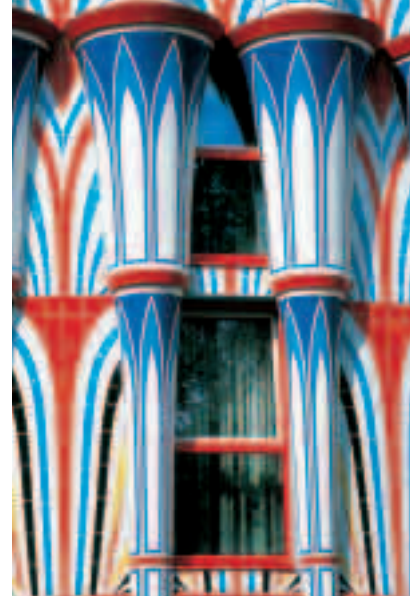

Vyšlete signály!

System opláštění hliníkovými lištami ALU-SCHALE je ideálním spojením designu a funkčnosti.

S novým systémem TROCAL ALU-SCHALE si můžete dopřát barevná okna bez kvalitativních kompromisů.

▼ Perfektní kombinace: plast a hliník.

▼ Vyspělá technika.

Elegantní design z interiéru. ▼