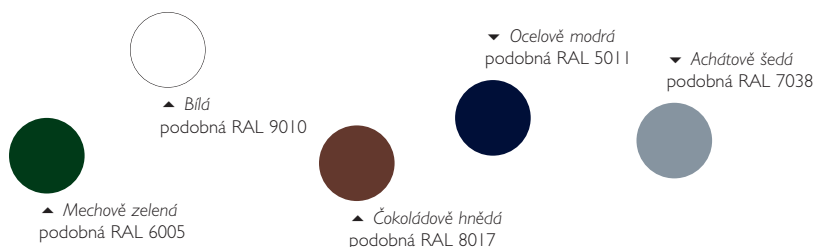

Informujte se u Vašeho TROCAL partnera na izolační skla s nejlepšími hodnotami tepelné izolace.

K R E A T I V N Í

DŘEVĚNÉ DEKORY

STANDARDNÍ BARVY