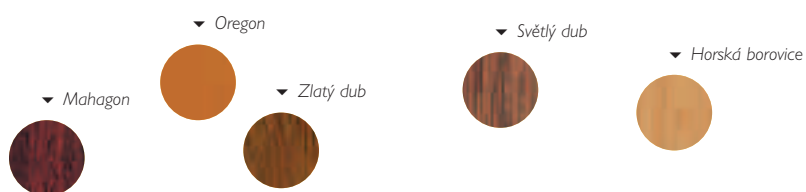

Informujte se u Vašeho TROCAL partnera na izolační skla s nejlepšími hodnotami tepelné izolace.

K R E A T I V N Í

DŘEVĚNÉ DEKORY

STANDARDNÍ BARVY

## Využijte možností *barevných* úprav.

Profily **TROCAL-INNONOVA 70** jsou k dostání kromě bílé v pěti koextrudovaných barvách.

Zajímavých kontrastů dosáhnete dřevěnými dekory v různých provedeních. **Nekonečně velká barevná škála** se nechá docílit naklapnutím hliníkového opláštění upraveným práškovým lakováním v **jakémkoli odstínu RAL**, nebo eloxováním!