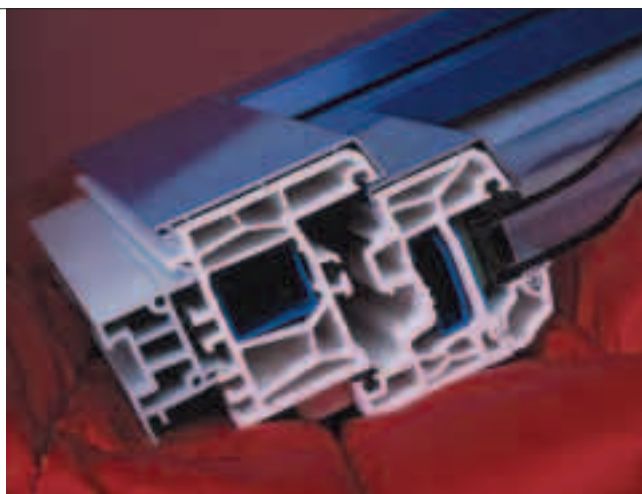

Klasické linie

Vyšlete signály!

System opláštění hliníkovými lištami ALU-SCHALE je ideálním spojením designu a funkčnosti.

S novým systémem TROCAL ALU-SCHALE si můžete dopřát barevná okna bez kvalitativních kompromisů.

▼ Perfektní kombinace: plast a hliník.

▼ Vyspělá technika.

Elegantní design z interiéru. ▼